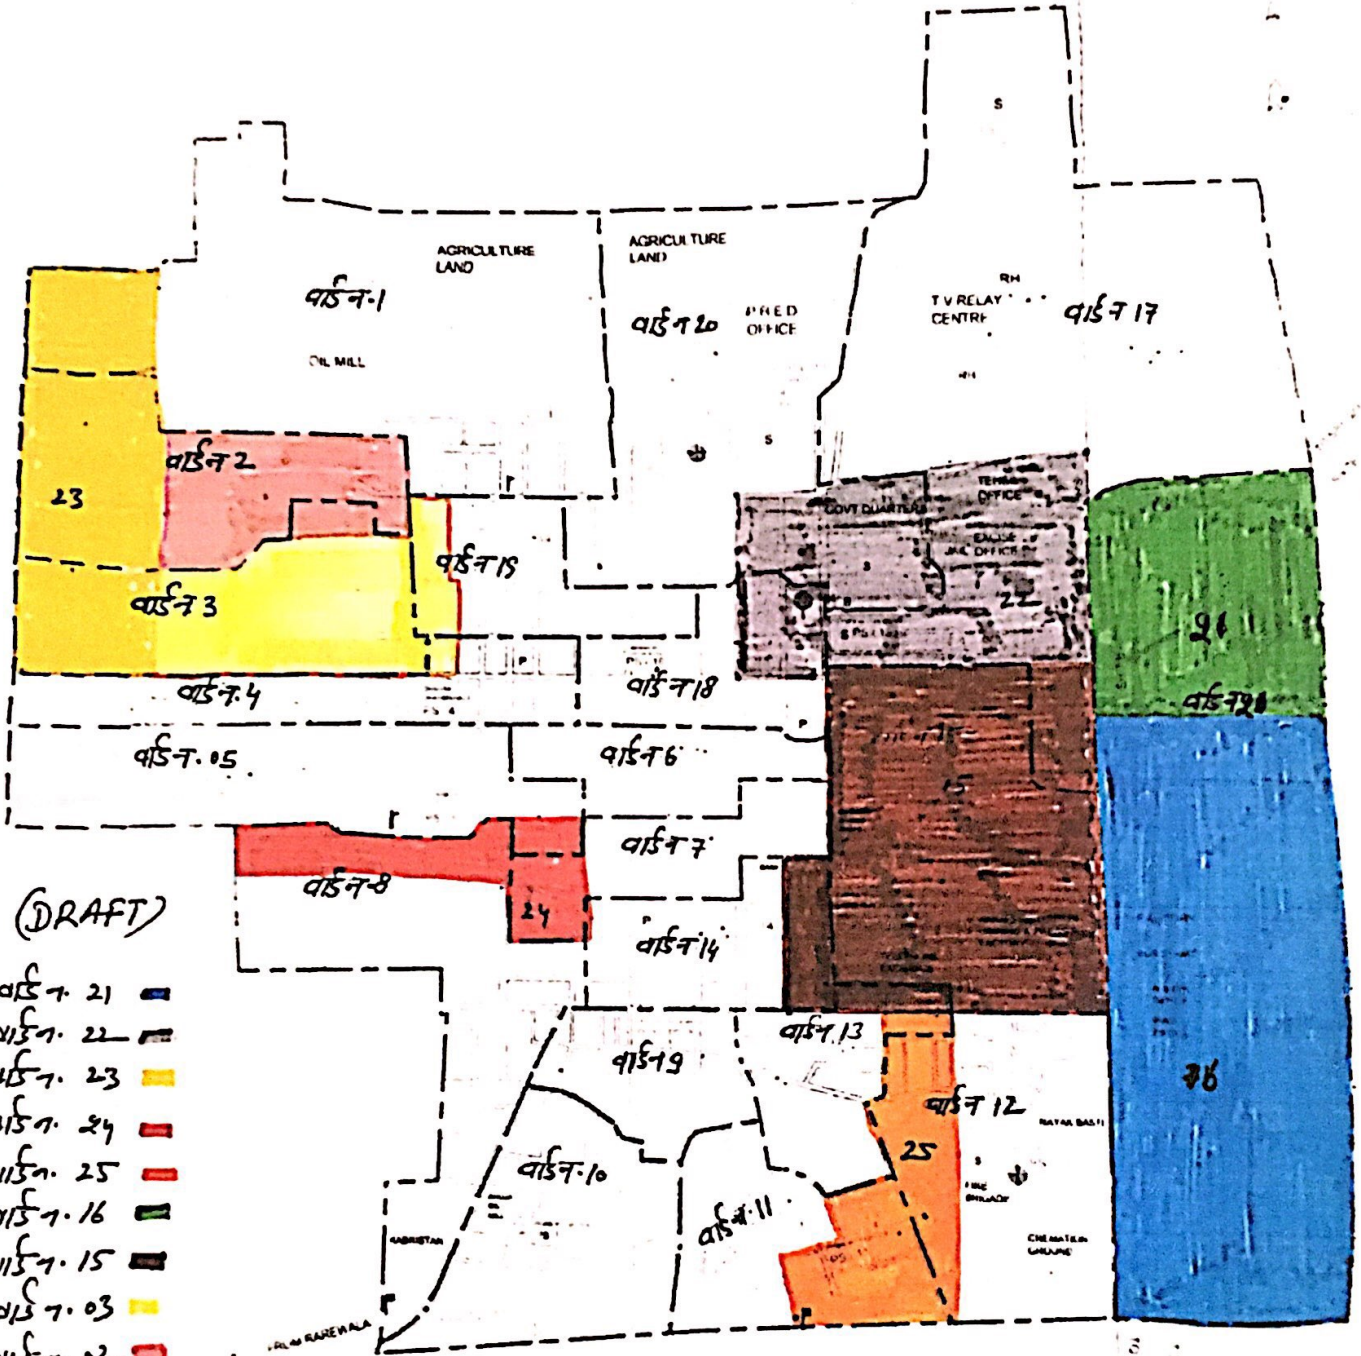

NAGAR PALIKA SRI KARANPUR DISTT - SRI GANGANAGAR [WARD NO.1 TO 20]

OLD WARD 01 TO 20

DRAFT PLAN
(Google Map)

कनिष्ठ : सो. वि. नि. 1
नगरपालिका, श्रीकरणपुर

10/4/2015
अधिकाारी अधिकारी
नगरपालिका, श्रीकरणपुर

- BOUNDARY
- MUNICIPAL
- WARD WITH NUMBER
- STATE HIGHWAY
- OTHER ROAD
- RAILWAY LINE WITH STATION METRE GAUGE
- HOSPITAL

- TEMPLE / MOSQUE / GURUDWARA
- THEATRE / TALKIES
- BANK / POLICE STATION / BUS STAND
- POST OFFICE / POTROL PUMP
- REST HOUSE
- PARK / SCHOOL
- POLLING STATION
- WARD BOUNDARY
- B / PS / BS
- PO / PP
- RH
- P / S

NAGAR PALIKA SRI KARANPUR DISTT - SRI GANGANAGAR
 [WARD NO.1 TO 20]

OLD WARD + NEW WARD 01-10-25

(DRAFT)

- वार्ड नं. 21
- वार्ड नं. 22
- वार्ड नं. 23
- वार्ड नं. 24
- वार्ड नं. 25
- वार्ड नं. 16
- वार्ड नं. 15
- वार्ड नं. 03
- वार्ड नं. 02