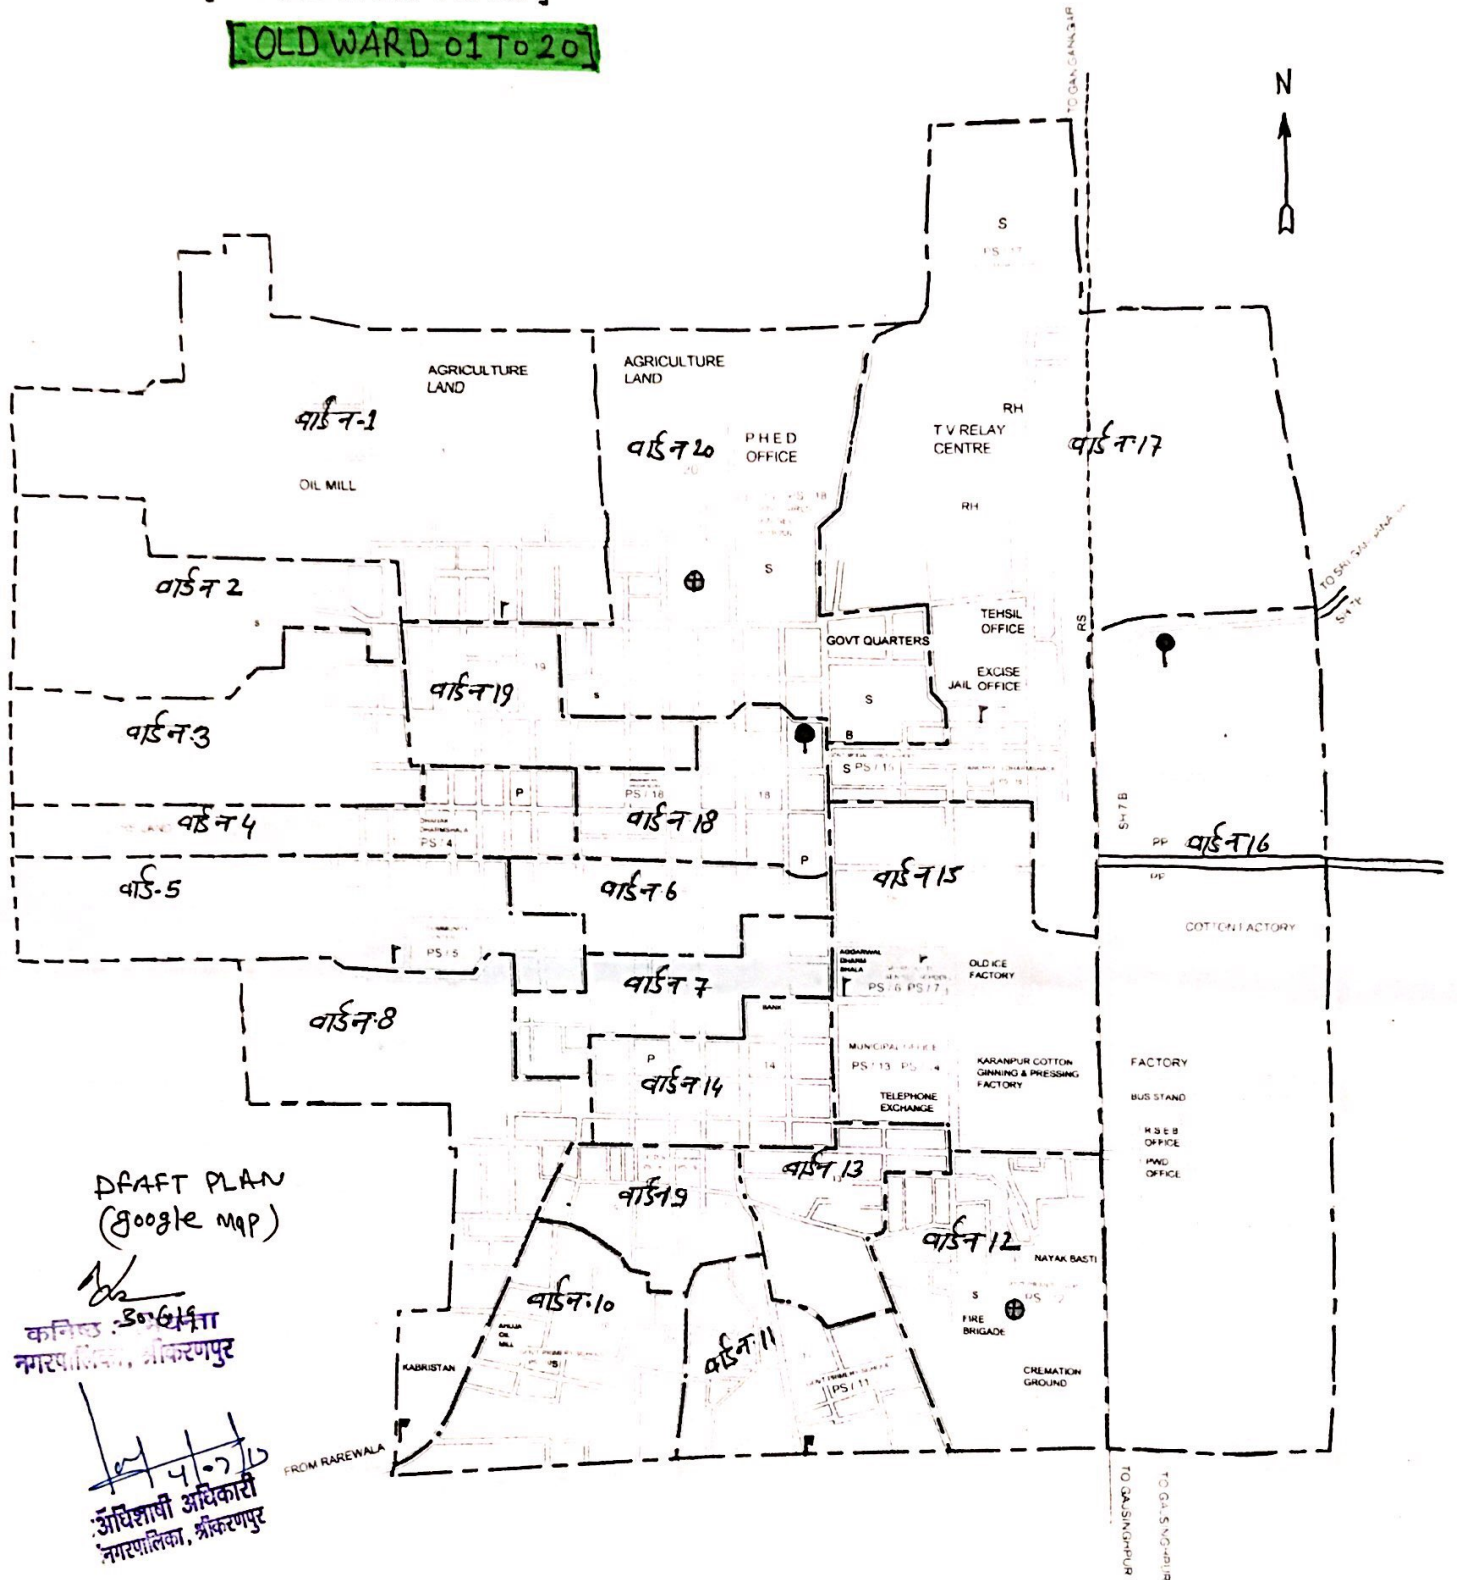

NAGAR PALIKA SRI KARANPUR DISTT - SRI GANGANAGAR [WARD NO.1 TO 20]

OLD WARD 01 TO 20

DRAFT PLAN
(Google Map)

कनिष्ठ : सो. वि. नि. 1
नगरपालिका, श्रीकरणपुर

10/4/2015
अधिकाारी अधिकारी
नगरपालिका, श्रीकरणपुर

- BOUNDARY
- MUNICIPAL
- WARD WITH NUMBER
- STATE HIGHWAY
- OTHER ROAD
- RAILWAY LINE WITH STATION METRE GAUGE
- HOSPITAL

NAGAR PALIKA SRI KARANPUR DISTT - SRI GANGANAGAR
 [WARD NO.1 TO 20]

OLD WARD + NEW WARD 01-10-25

(DRAFT)

- वार्ड नं. 21
- वार्ड नं. 22
- वार्ड नं. 23
- वार्ड नं. 24
- वार्ड नं. 25
- वार्ड नं. 16
- वार्ड नं. 15
- वार्ड नं. 03
- वार्ड नं. 02